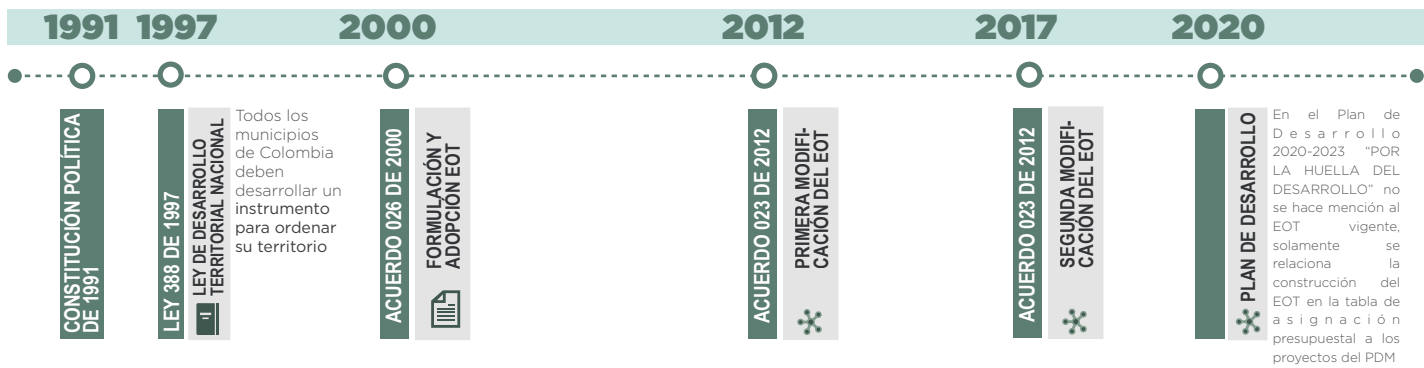

Estructura EOT - Acuerdo 026 de 2000

MUNICIPIO: Puerto Nare

HISTÓRICO DE ORDENAMIENTO TERRITORIAL

SISTEMA DE ORDENAMIENTO TERRITORIAL

DATOS GENERALES

<p>HISTÓRICO 1857 - Año Fundación 1968 - Año Erección</p>	<p>POBLACIÓN (Proyección 2022) 14.890 - Total 5.314 - Urbano 9.576 - Rural</p>
<p>EXTENSIÓN 668 Km² - Total 0,47 Km² - Extensión Urbana 667.53 Km² - Extensión Rural</p>	<p>CAR CORANTIOQUIA</p>
<p>SUBREGIÓN Magdalena Medio</p>	<p>PDET: NO JAM: SI ZOMAC: NO</p>