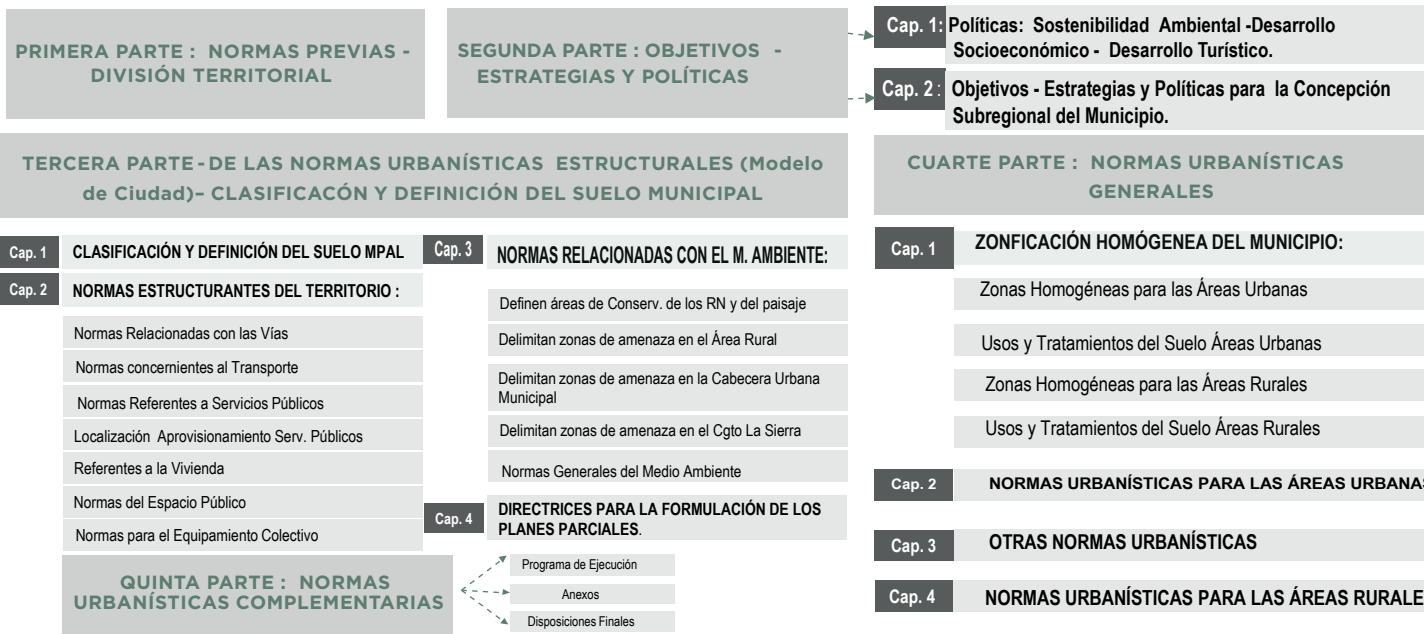

Estructura EOT - Acuerdo 026 de 2000

MUNICIPIO: Puerto Nare

HISTÓRICO DE ORDENAMIENTO TERRITORIAL

SISTEMA DE ORDENAMIENTO TERRITORIAL

DATOS GENERALES

<p>HISTÓRICO 1857 - Año Fundación 1968 - Año Erección</p>	<p>POBLACIÓN (Proyección 2022) 14.890 - Total 5.314 - Urbano 9.576 - Rural</p>
<p>EXTENSIÓN 668 Km² - Total 0,47 Km² - Extensión Urbana 667.53 Km² - Extensión Rural</p>	<p>CAR CORANTIOQUIA</p>
<p>SUBREGIÓN Magdalena Medio</p>	<p>PDET: NO JAM: SI ZOMAC: NO</p>