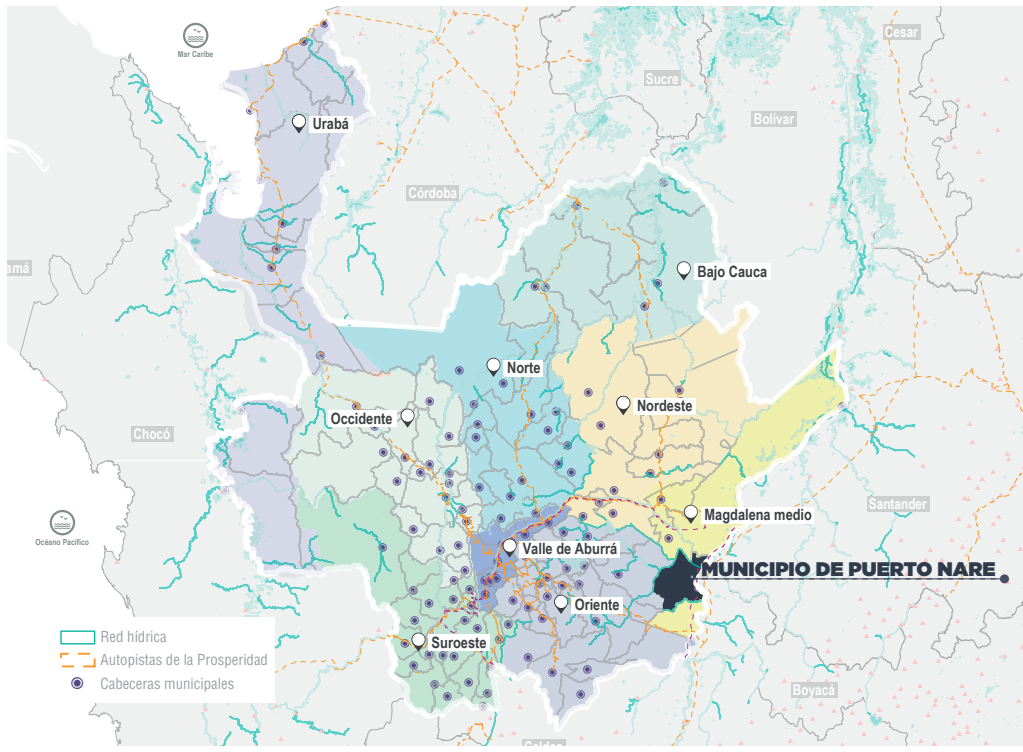

Estructura EOT - Acuerdo 026 de 2000

MUNICIPIO: Puerto Nare

HISTÓRICO DE ORDENAMIENTO TERRITORIAL

SISTEMA DE ORDENAMIENTO TERRITORIAL

DATOS GENERALES

<p>HISTÓRICO 1857 - Año Fundación 1968 - Año Erección</p>	<p>POBLACIÓN (Proyección 2022) 14.890 - Total 5.314 - Urbano 9.576 - Rural</p>
<p>EXTENSIÓN 668 Km² - Total 0,47 Km² - Extensión Urbana 667.53 Km² - Extensión Rural</p>	<p>CAR CORANTIOQUIA</p>
<p>SUBREGIÓN Magdalena Medio</p>	<p>PDET: NO JAM: SI ZOMAC: NO</p>